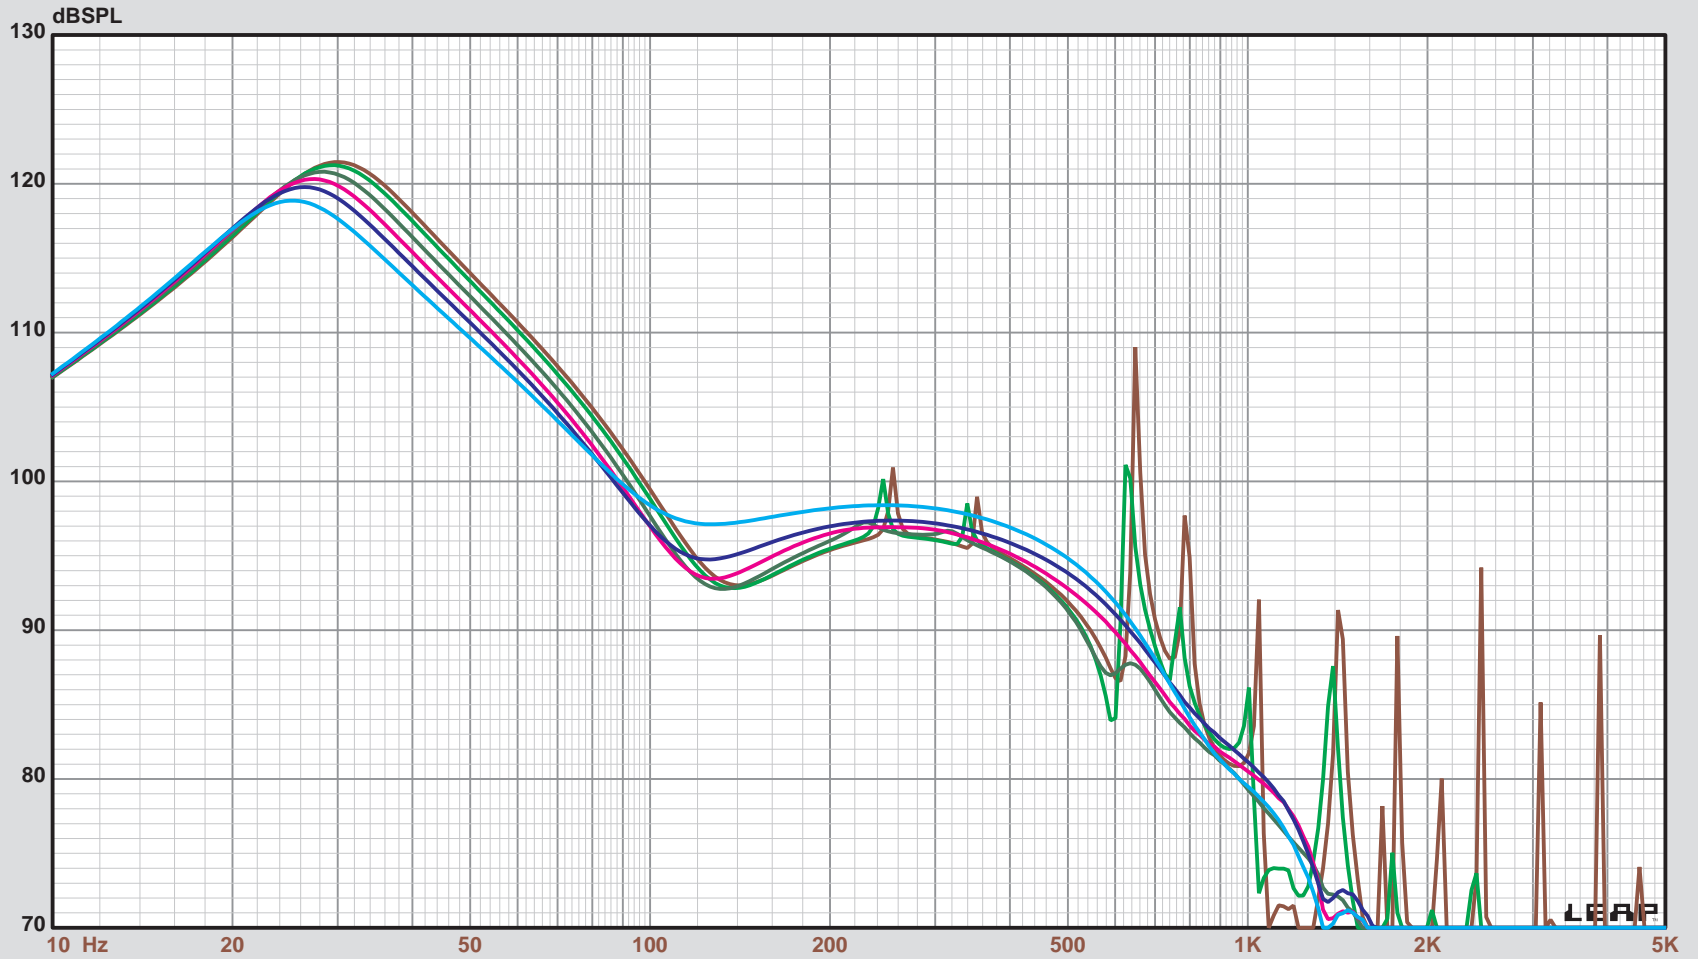

SPL vs Freq

Map

— 40: Import: port 0fill.txt	— 43: Import: port 50fill.txt
— 41: Import: port 10fill.txt	— 44: Import: port 70fill.txt
— 42: Import: port 30fill.txt	— 45: Import: port 100fill.txt

Notes
