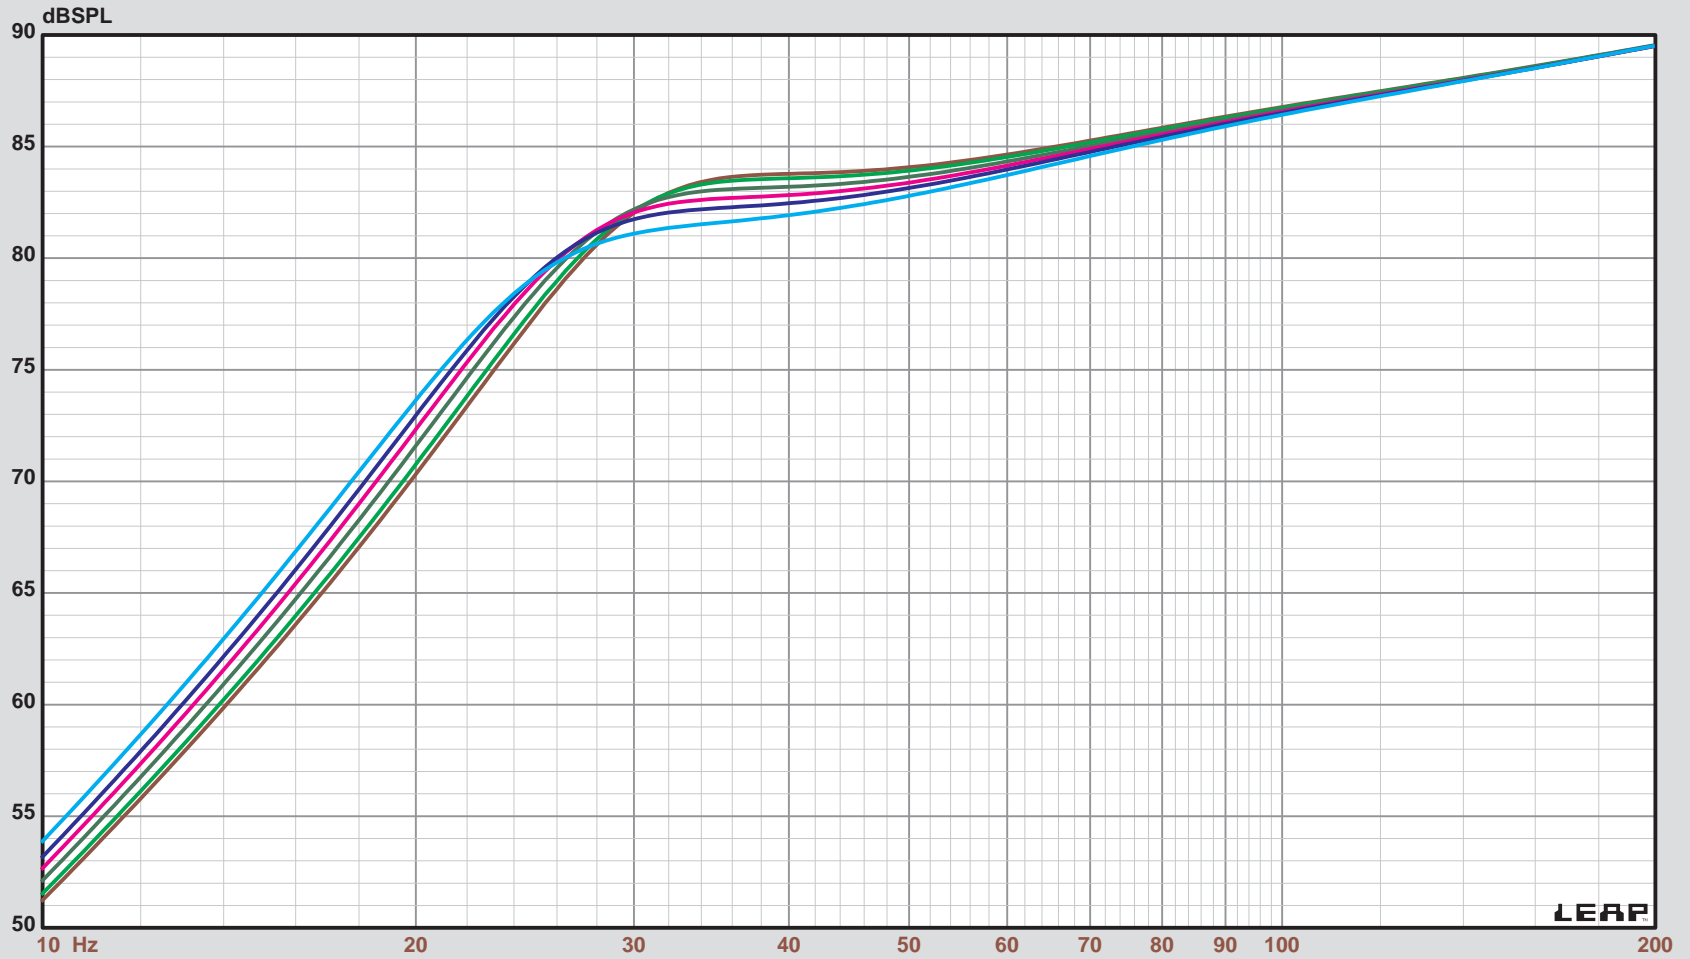

SPL vs Freq

LEAP

Map

- 50: Import: spl 0fill.txt
- 51: Import: spl 10fill.txt
- 52: Import: spl 30fill.txt
- 53: Import: spl 50fill.txt
- 54: Import: spl 70fill.txt
- 55: Import: spl 100fill.txt

Notes
