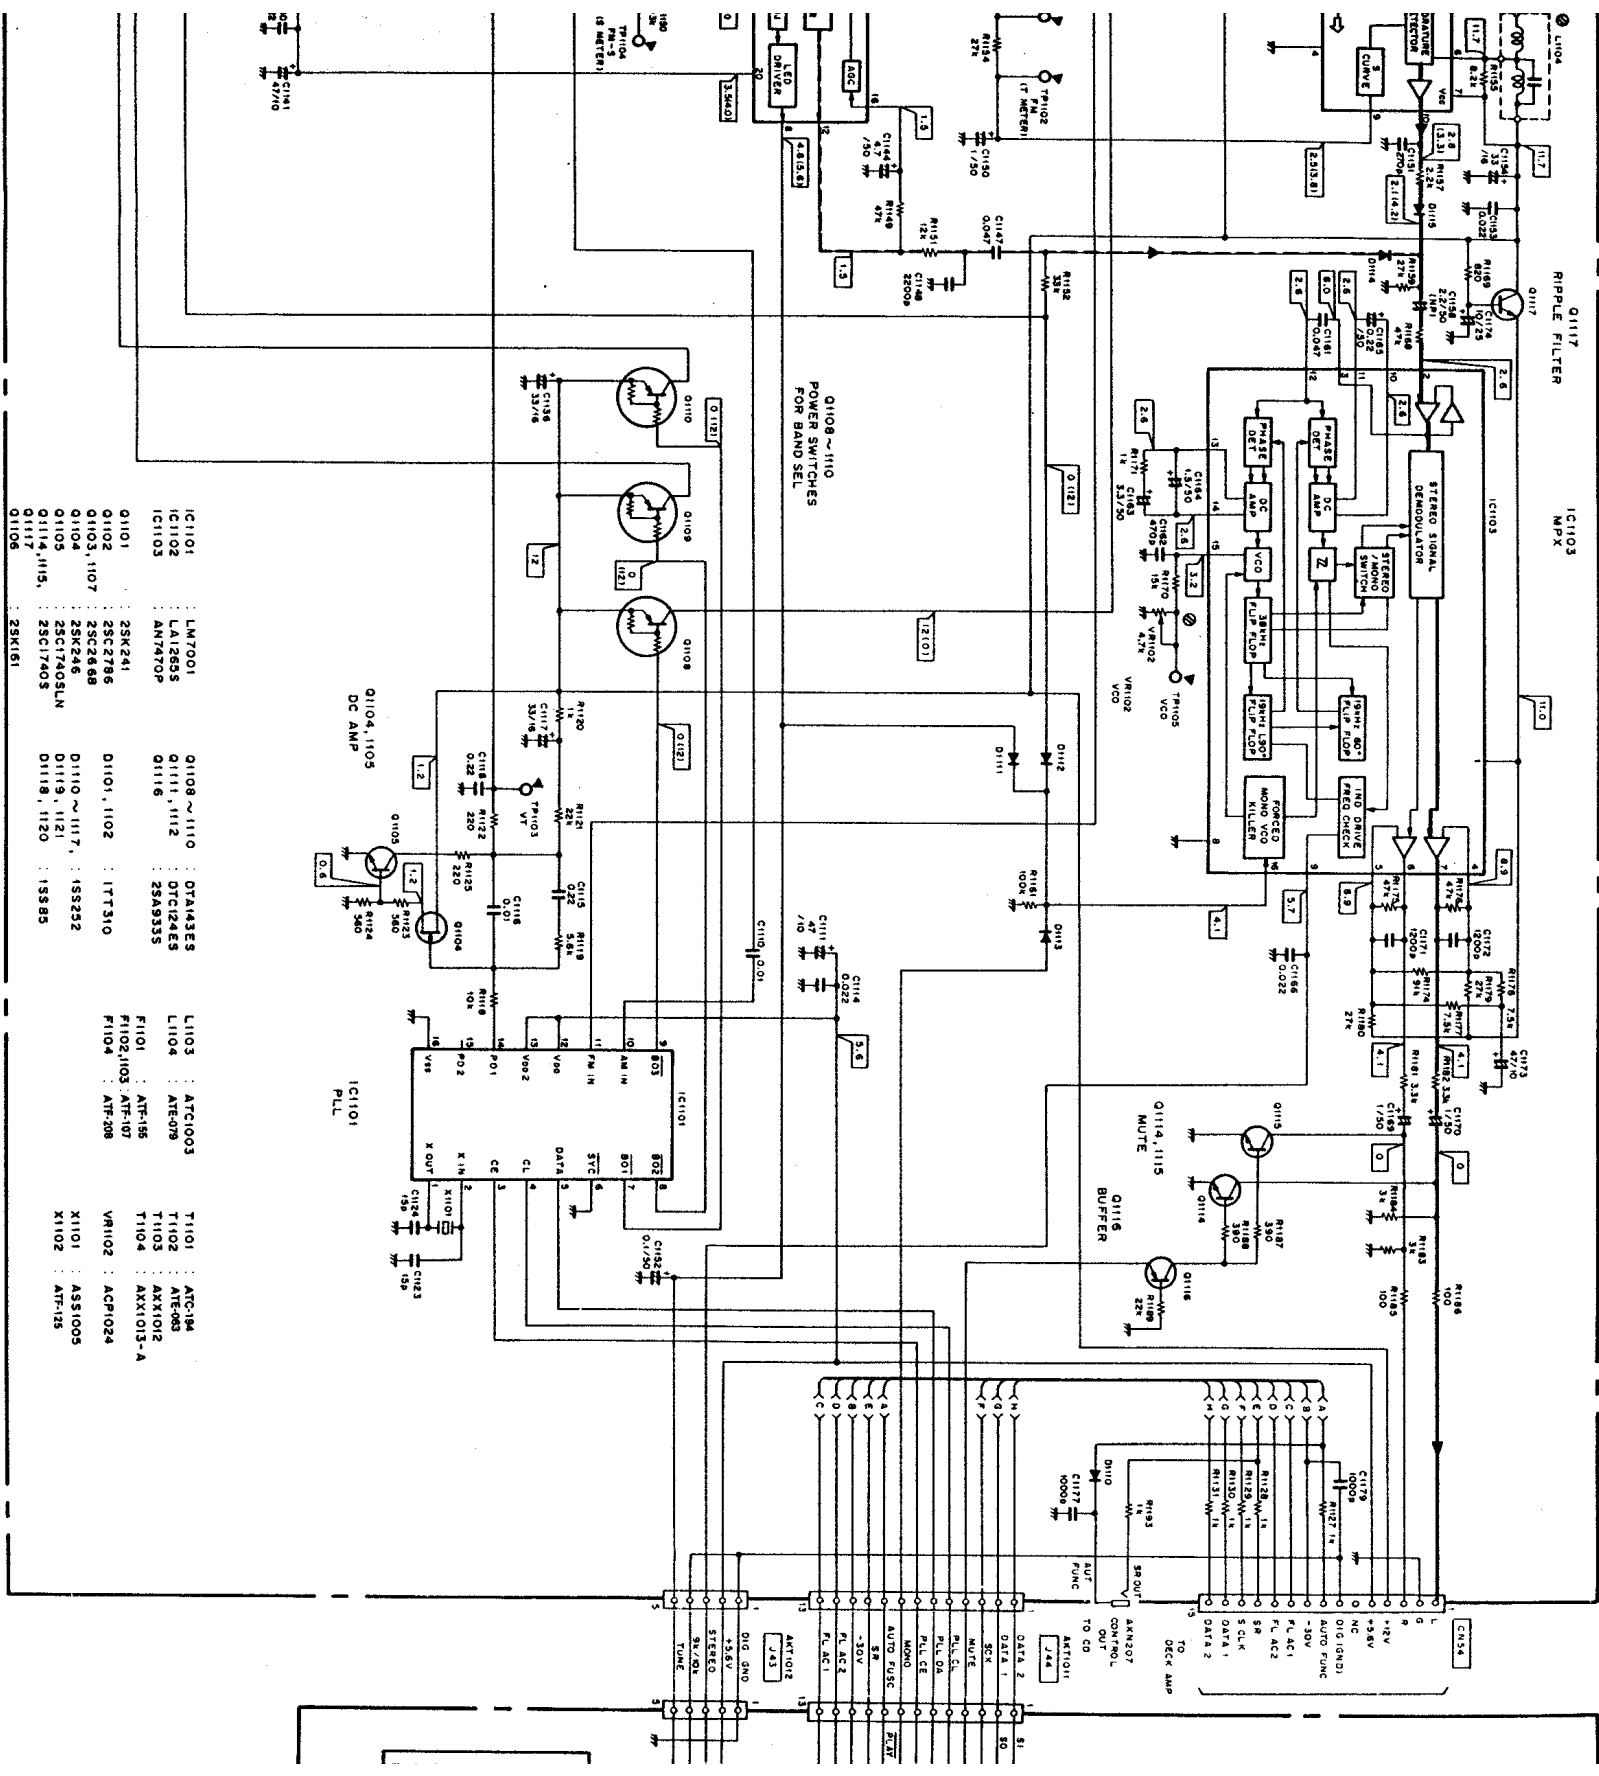

- IC1201 : PD4171A
 IC1202 : 25C1740S
 IC1203 : DTC124ES
 IC1204 : RD9.1ESB
 IC1205 : ASG1029

- IC101 : LM7001
- IC102 : LA12835
- IC103 : AN7470P
- Q101 : 2SK241
- Q102 : 2SC2786
- Q103, 107 : 2SC2868
- Q104 : 2SK246
- Q105 : 2SC1740SLN
- Q114, 115, 117 : 2SC1740S
- Q106 : 2SK161
- Q108 ~ 110 : DT43E3
- Q111, 112 : DTG24E3
- Q116 : 2SA933S
- Q101, 102 : 1T7310
- Q110 ~ 117 : 1SS232
- Q119, 121 : 1SS232
- Q118, 120 : 1SS85
- L103 : ATC1003
- L104 : AT-09
- F101 : AT-155
- F102, 103 : AT-208
- F104 : AT-208
- VH102 : ACP1024
- X101 : ASS1005
- X102 : AT-135

TUNE

TUNER MAIN ASS'Y (AWZ2276)