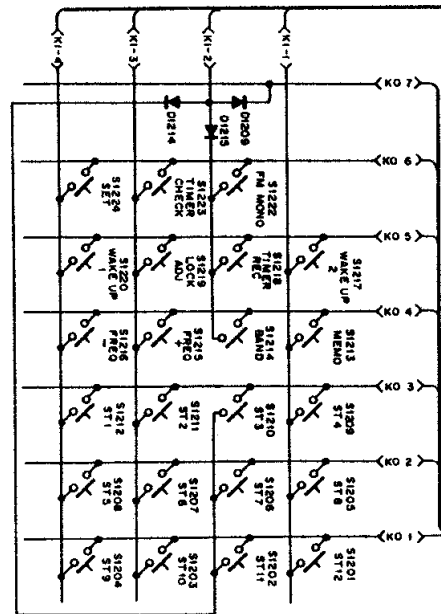

- IC1201 : PD4171A
 IC1202 : 25C1740S
 IC1203 : DTC124ES
 IC1204 : RD9.1ESB
 IC1205 : ASG1029

- IC101 : LM7001
- IC102 : LA12835
- IC103 : AN7470P
- Q101 : 2SK241
- Q102 : 2SC2786
- Q103, 107 : 2SC2868
- Q104 : 2SK246
- Q105 : 2SC1740SLN
- Q114, 115, 117 : 2SC1740S
- Q106 : 2SK161
- Q108 ~ 110 : DT43E3
- Q111, 112 : DTG24E3
- Q116 : 2SA933S
- Q101, 102 : 1T7310
- Q110 ~ 117 : 1SS232
- Q119, 121 : 1SS232
- Q118, 120 : 1SS85
- L103 : ATC1003
- L104 : AT-09
- F101 : AT-155
- F102, 103 : AT-208
- F104 : AT-208
- VH102 : ACP1024
- X101 : ASS1005
- X102 : AT-135

TUNE

TUNER MAIN ASS'Y (AWZ2276)